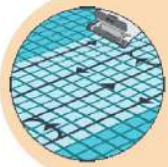

ทำความสะอาดที่ละเส้นทาง

ตั้งโปรแกรมติดตามการทำความสะอาดพื้นสระว่ายน้ำในแต่ละเส้นทาง